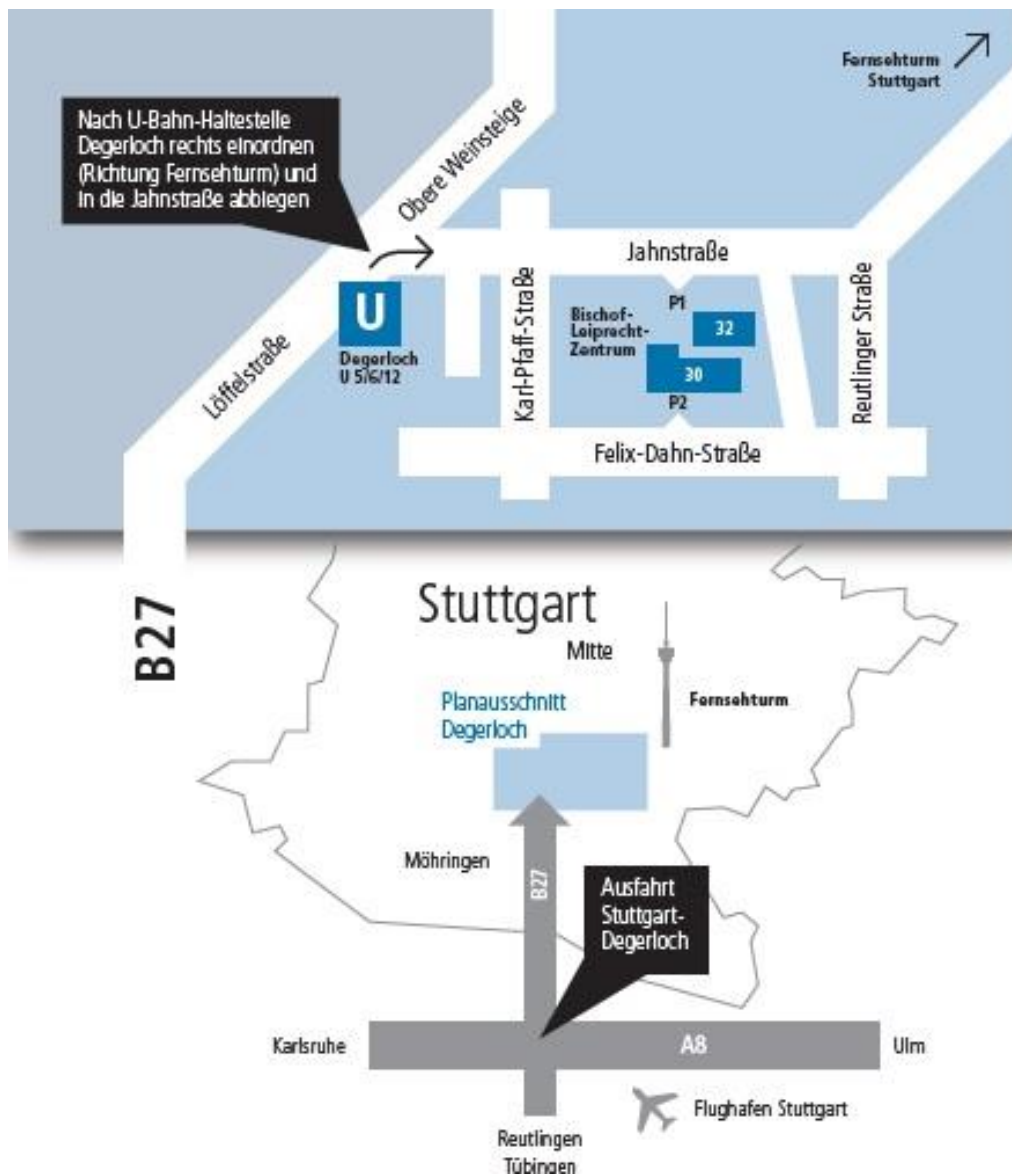

Religionspädagogisches Institut Stuttgart

Bischof Leiprecht Zentrum, Jahnstr. 30
70597 Stuttgart-Degerloch
Sekretariat: 0711 - 97 914440
Bibliothek: 0711 - 97 914444
rpi.stuttgart@drs.de
www.rpi-stuttgart.de

Bibliothek Stuttgart:

Aktuelle Öffnungszeiten
s. Homepage www.rpi-stuttgart.de
Telefonische Rücksprache
unter 0711-9791-4444

Ihr Weg ins Bischof-Leiprecht-Zentrum:

Anfahrt mit der gelben Stadtbahn ab Hauptbahnhof Stuttgart bis Haltestelle Degerloch:
Linie 5 – Richtung Leinfelden / Linie 6 – Richtung Fasanenhof / Linie 12 – Richtung Dürrelewang
Fahrzeit ca. 12 Minuten. Am Fahrscheinautomat 001 (1 Zone) wählen.